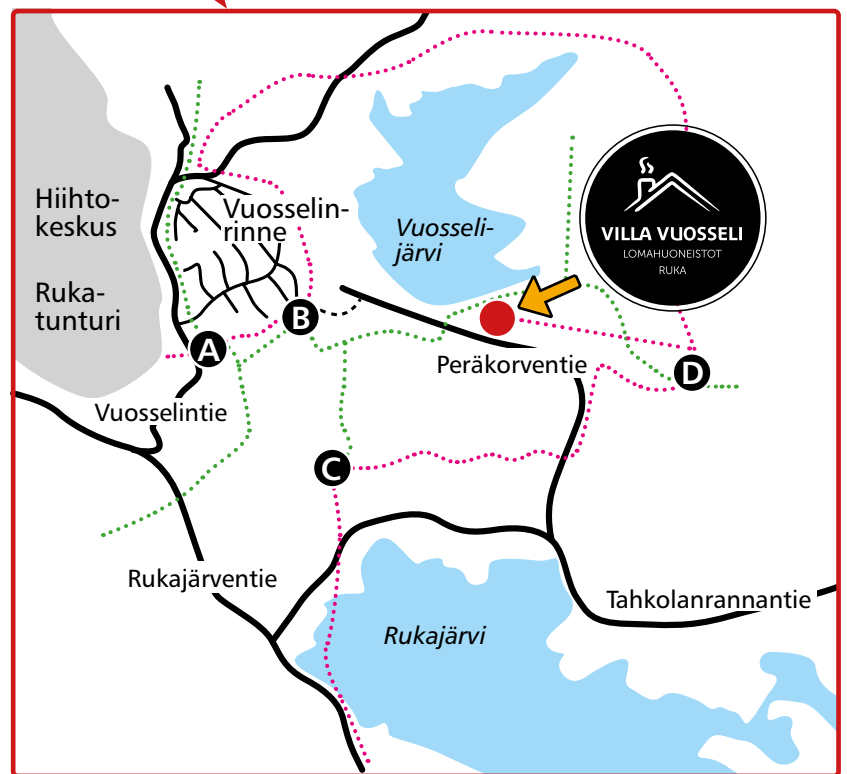

Osoite: Peräkorventie 120

66°15810"N  
29°22249"E

### Välimatkoja

<b>1</b> ↔ <b>2</b>	7,0 km
<b>2</b> ↔ <b>3</b>	2,2 km
<b>3</b> ↔ <b>4</b>	2,0 km
<b>4</b> ↔ <b>1</b>	8,9 km

\*Etäisyydet likimääräisiä

### Lähipalvelut ja etäisyydet\* Villa Vuosselistä

<b>A</b> Ruka Trek	3,0 km	2,5 km	5,0 km	
<b>B</b> Uuttusuo kahvila (latukahvila)	1,2 km	1,0 km	1,2 km	
<b>C</b> Korpikahvila (latukahvila)	2,0 km	2,0 km	2,0 km	
<b>D</b> Lammintupa (latukahvila)	1,0 km	1,0 km	3,5 km	
<b>E</b> Rukankylä	5,6 km		6,8 km	
<b>F</b> Itäruka	3,5 km	3,5 km	7,7 km	